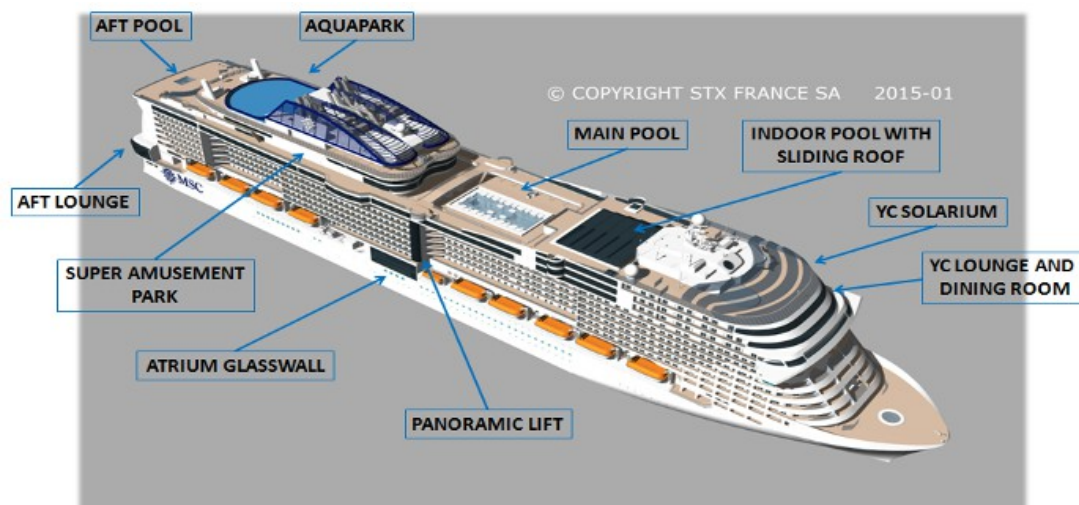

Itinerariul poate suferi modificari.

Tariful include:

- cazare 7 nopti la bordul navei de croaziera in functie de tipul de cabina ales;
- toate mesele la bordul navei: micul dejun, pranzul, ceaiul de dupa amiaza, cina (bufet sau restaurant desemnat a la carte pentru pranz si cina); (doar la bufet): apa, ceai, lapte, cafea
- un program bine planificat de activitati in zilele petrecute in largul marii si o mare varietate de oferte de divertisment seara
- petrecerea de bun venit oferita de capitan si seara de gala cu o cina speciala
- utilizarea echipamentelor de gimnastica si fitness
- participarea la activitatile de la bordul navei de croaziera (piscine, jacuzzi).

MSC Meraviglia este o combinatie sofisticata de tehnologie de ultima ora, dragoste de mare, design somptuos, confortabil si practic, avand ca rezultat o nava de croaziera care isi va uimi pasagerii. Orice sezon este perfect pentru o croaziera cu MSC Meraviglia, lucru datorat amenajarilor ingenioase ale zonelor interioare si exterioare. Zona exclusivista MSC Yacht Club va fi extinsa. Intregul plafon al promenadei interioare va fi acoperit cu un ecran LED gigant: un cer digital capabil sa transmita privelisti, evenimente, rasarituri si apusuri de soare. Zonele si posibilitatile de divertisment sunt mai multe fata de celelalte nave din flota MSC: un parc de distractii si aqua park, zone panoramice superbe si doua promenade acoperite.